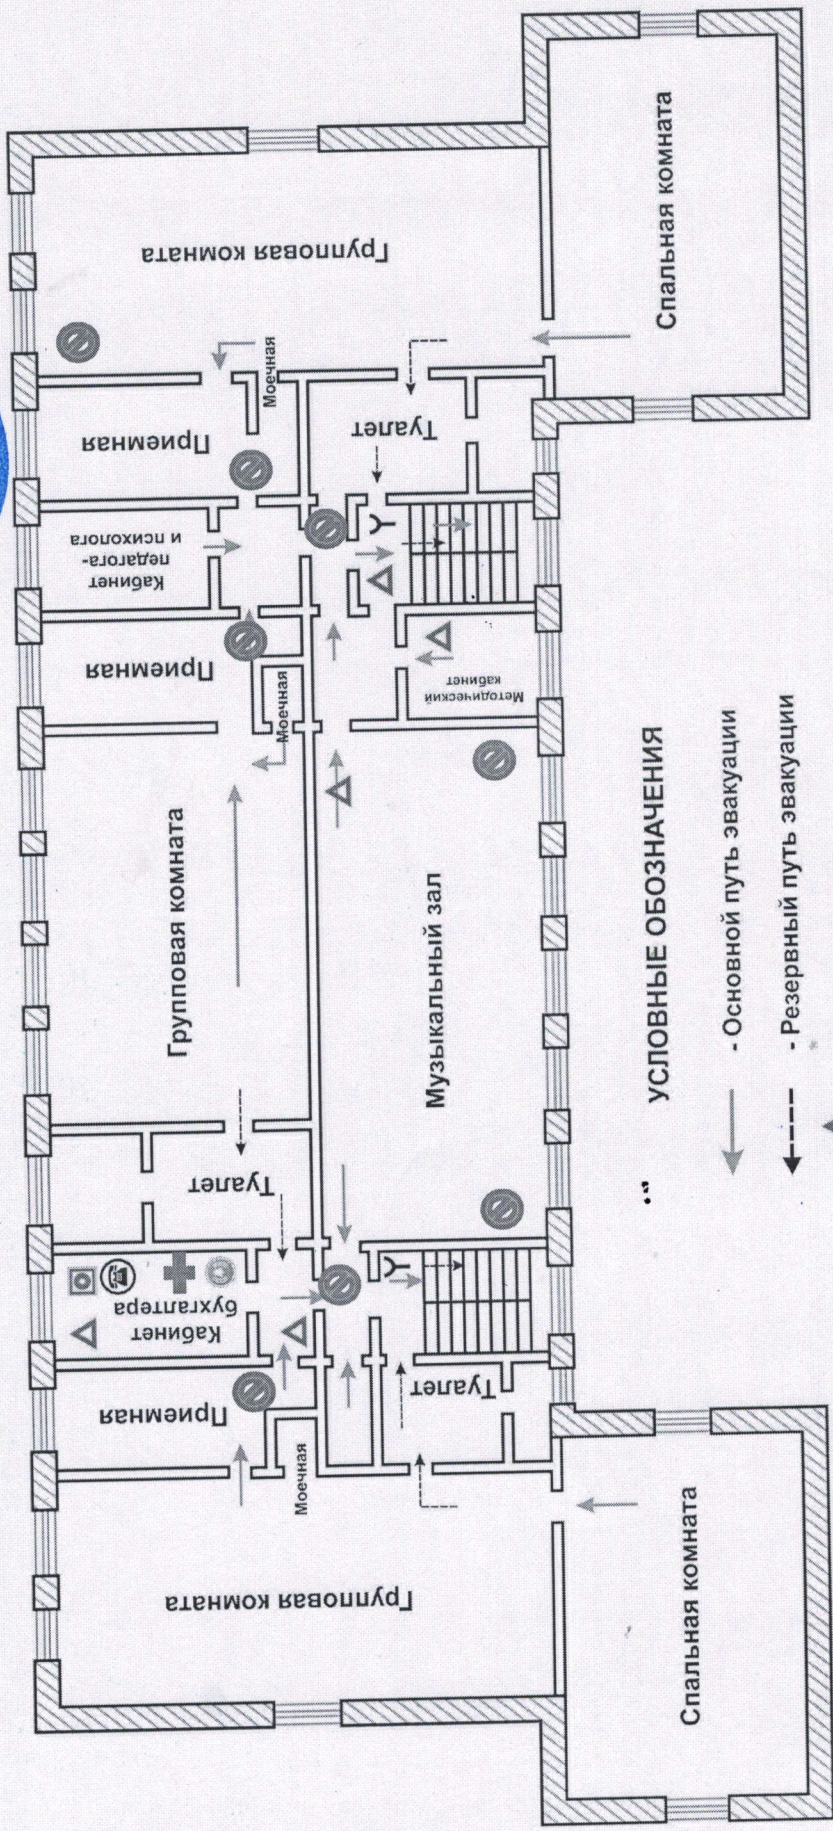

Приложение 15

«Ханшайым»

2023 г.

Расположение наружных камер видеонаблюдения

ПЛАН ЭВАКУАЦИИ I этаж

Утверждаю
Директор КГКП «Ясли-сад «Ханшайым»
Карлаш Г.В.
20 23 . г.

УСЛОВНЫЕ ОБОЗНАЧЕНИЯ

- Основной путь эвакуации (solid arrow)
- Резервный путь эвакуации (dashed arrow)
- Огнетушитель (cylinder icon)
- Телефон (phone icon)
- Ручной пожарный извещатель (bell icon)
- Пожарный кран (faucet icon)
- Тревожная кнопка (circle with cross icon)
- Видеокамера (camera icon)

Приложение 9

Директор Қолы
Қарашев Е.В.
2023 г.

Расположение внутренних камер видеонаблюдения

I этаж

ПЛАН ЭВАКУАЦИИ

II этаж

«Ясли-сад «Ханшайым»

20 23 г.

УСЛОВНЫЕ ОБОЗНАЧЕНИЯ

- Основной путь эвакуации

- Резервный путь эвакуации

- Огнетушитель

- Телефон

- Ручной пожарный извещатель

- Пожарный извещатель

- Тревожная кнопка

⊕ - Голосовое оповещение

⊙ - Видеокамера

Приложение 9.1

Расположение внутренних камер видеонаблюдения

«Ясли-сад «Ханшайым»

2023 г.

II этаж