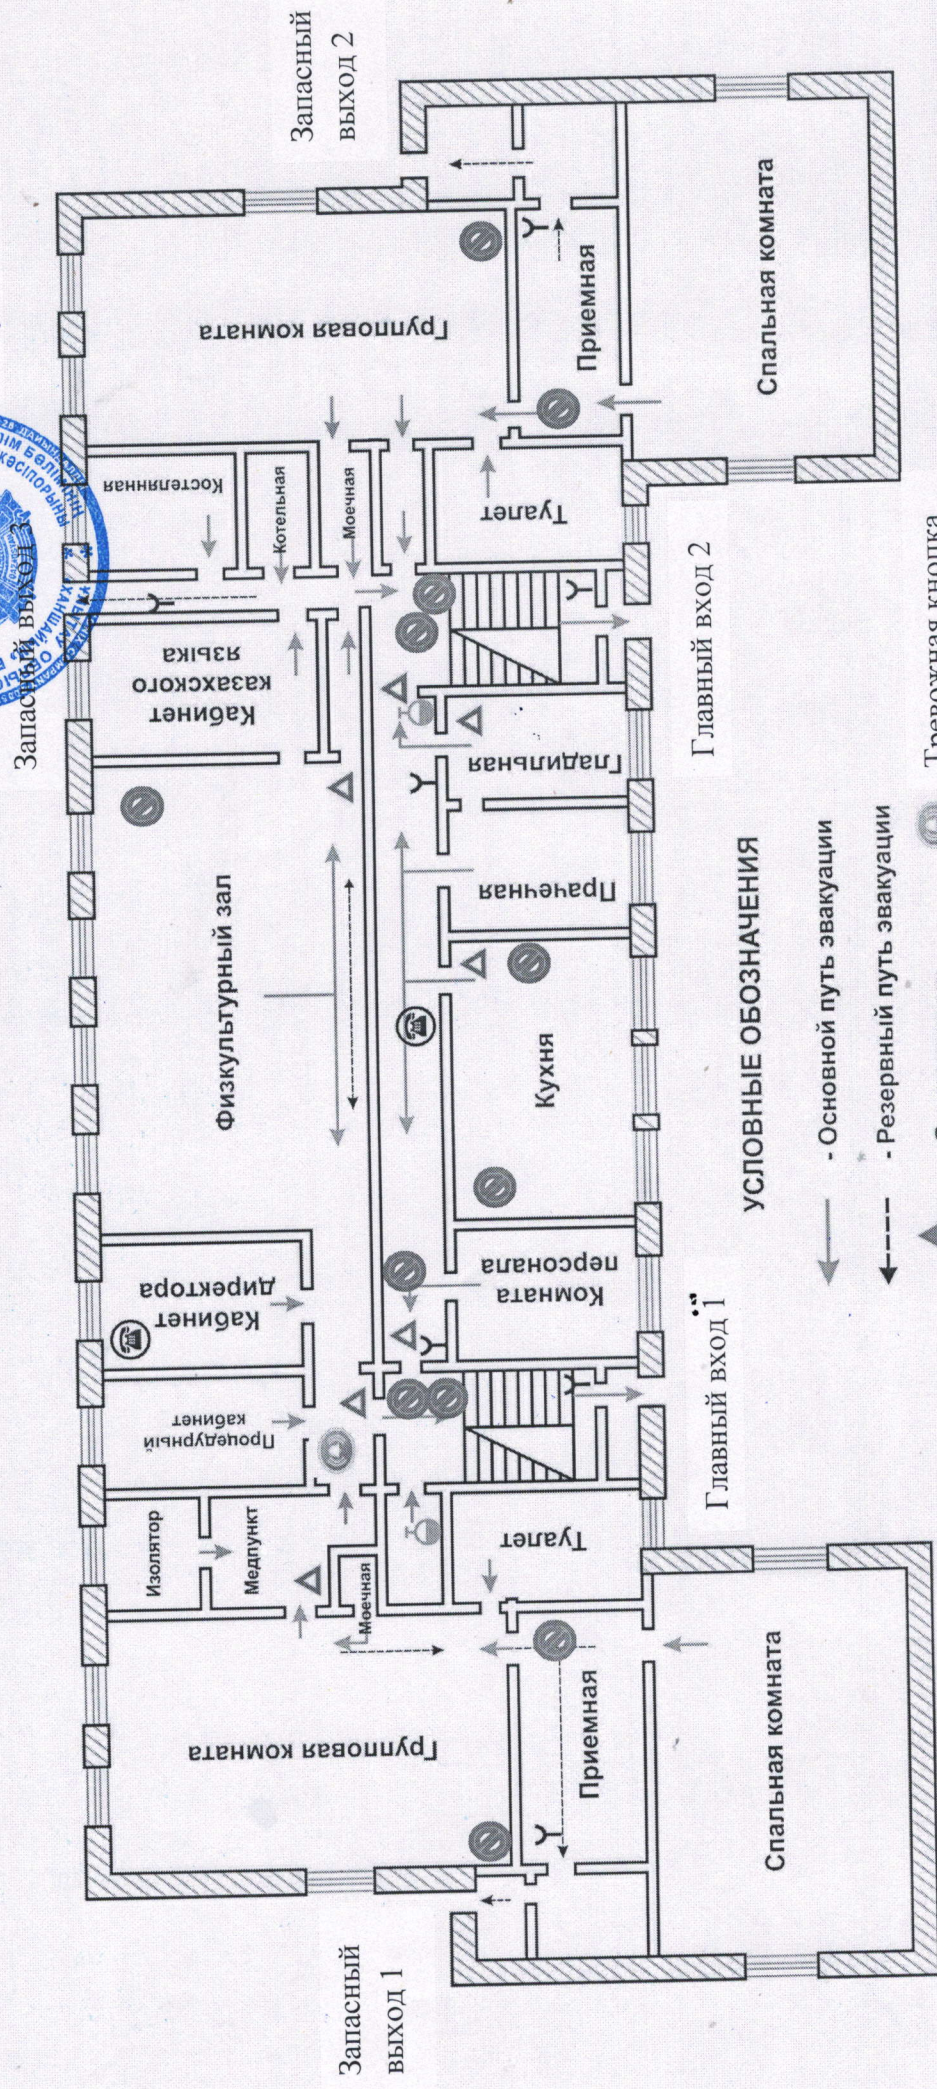

Приложение 15

«Ханшайым»

2023 г.

Расположение наружных камер видеонаблюдения

ПЛАН ЭВАКУАЦИИ I этаж

Утверждаю
Директор КГКП «Ясли-сад «Ханшайым»
Карлаш Г.В.
20 23 . г.

УСЛОВНЫЕ ОБОЗНАЧЕНИЯ

- Основной путь эвакуации (solid arrow)
- Резервный путь эвакуации (dashed arrow)
- Огнетушитель (cylinder icon)
- Телефон (phone icon)
- Ручной пожарный извещатель (bell icon)
- Пожарный кран (faucet icon)
- Тревожная кнопка (circle with cross icon)
- Видеокамера (camera icon)

Приложение 9

Директор Қолы
Қарашев Е.В.
2023 г.

Расположение внутренних камер видеонаблюдения

I этаж

ПЛАН ЭВАКУАЦИИ

II этаж

«Ясли-сад «Ханшайым»

20 23 г.