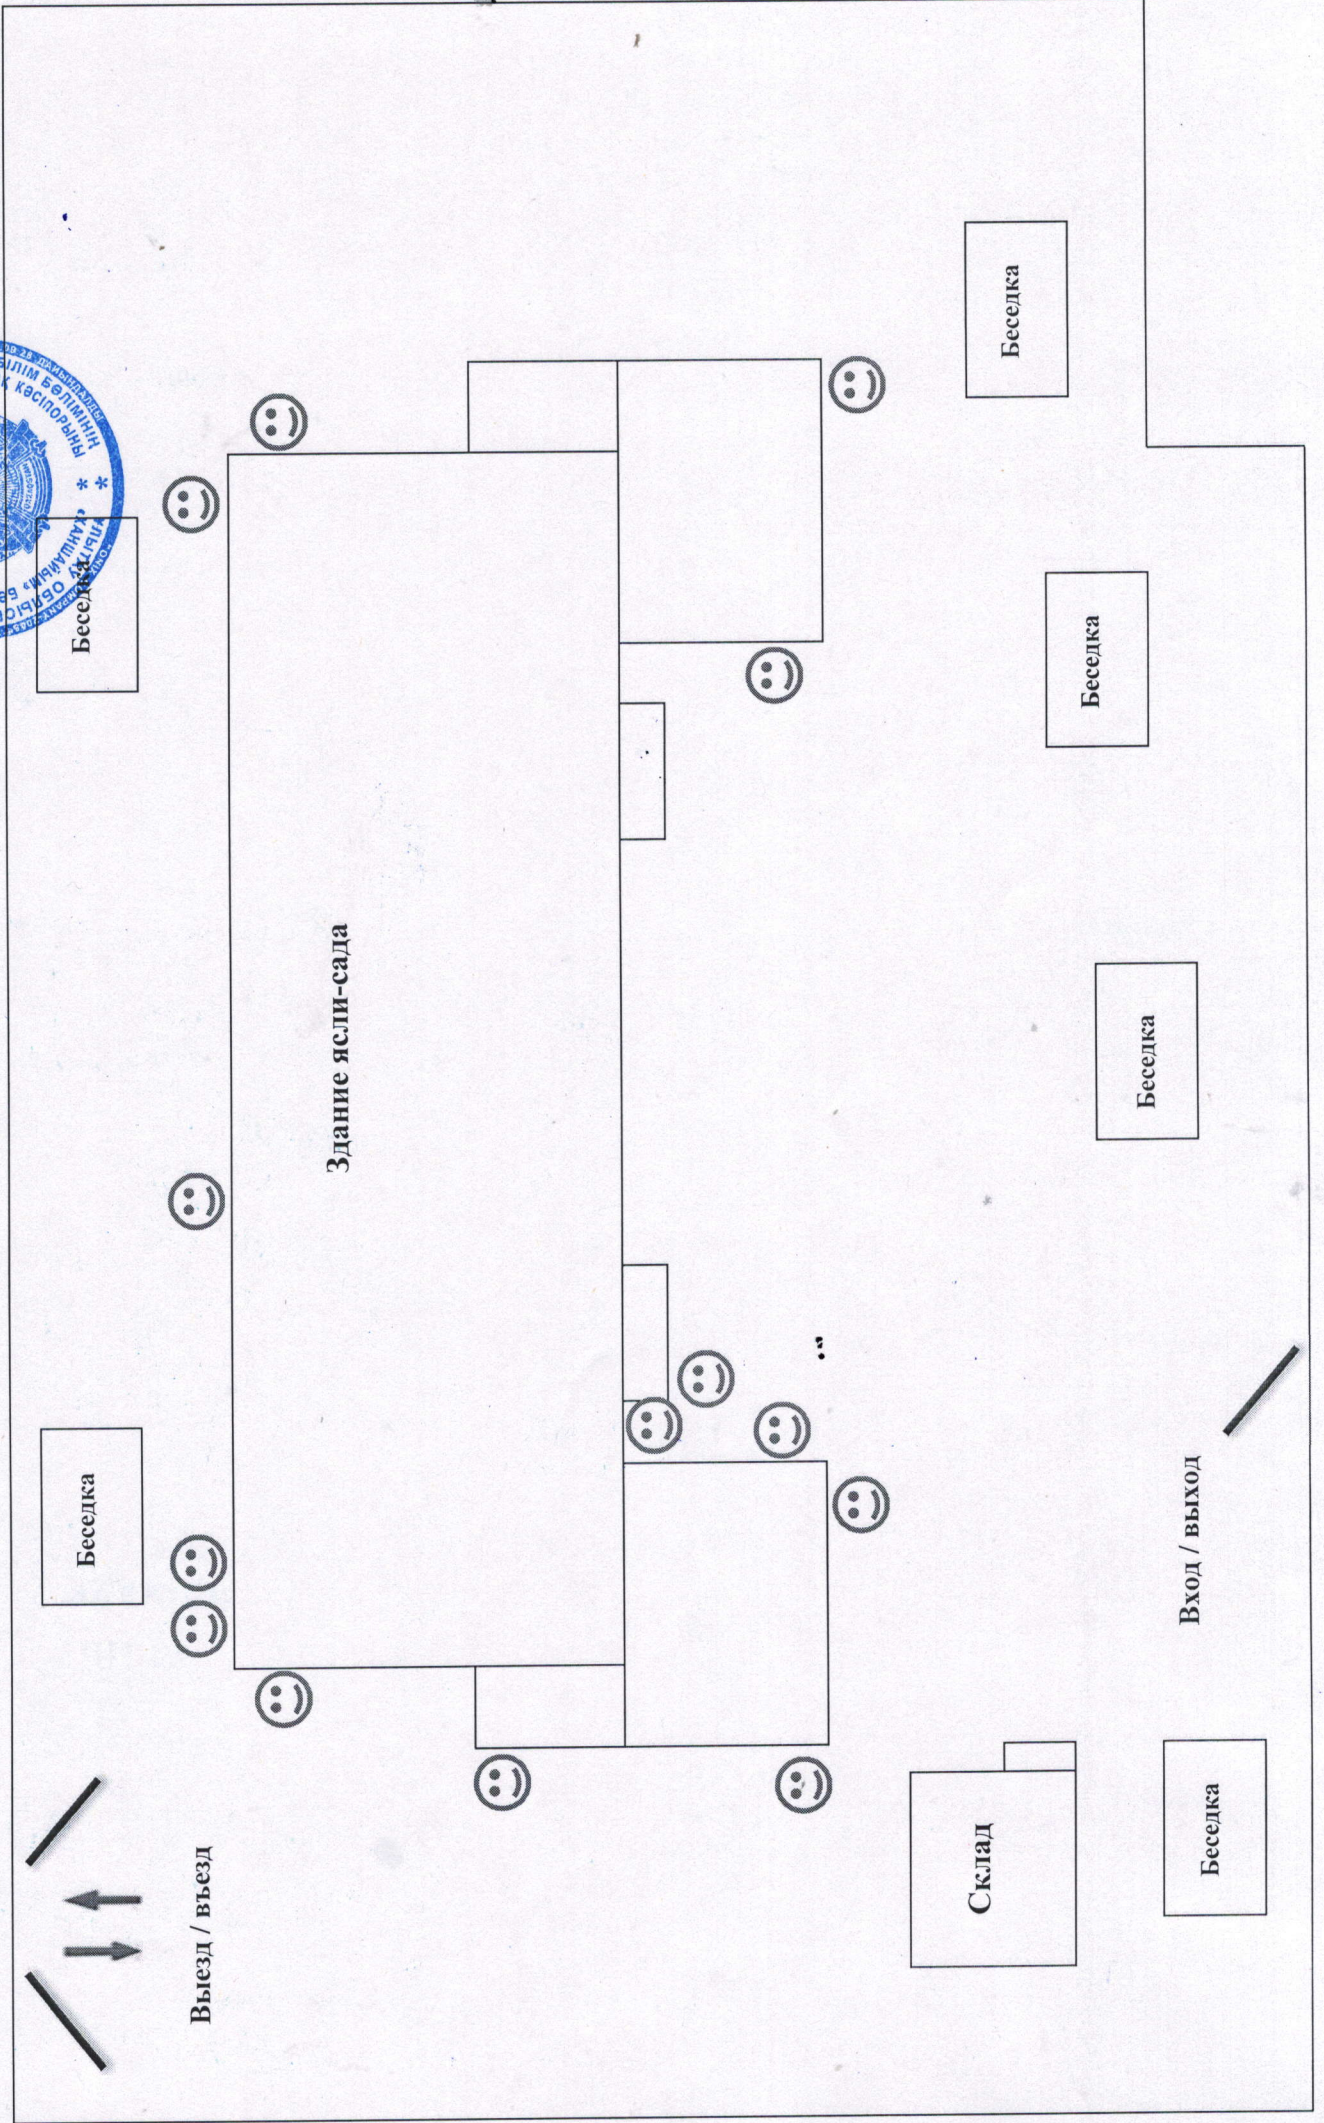

Приложение 15

«Ханшайым»

2023 г.

Расположение наружных камер видеонаблюдения

ПЛАН ЭВАКУАЦИИ I этаж

Утверждаю
Директор КГКП «Ясли-сад «Ханшайым»
Карлаш Г.В.
20 23 . г.

УСЛОВНЫЕ ОБОЗНАЧЕНИЯ

- Основной путь эвакуации (solid arrow)
- Резервный путь эвакуации (dashed arrow)
- Огнетушитель (cylinder icon)
- Телефон (phone icon)
- Ручной пожарный извещатель (bell icon)
- Пожарный кран (faucet icon)
- Тревожная кнопка (circle with cross icon)
- Видеокамера (camera icon)

Приложение 9

Директор Қолы
Қарашев Е.В.
2023 г.

Расположение внутренних камер видеонаблюдения

I этаж

ПЛАН ЭВАКУАЦИИ

II этаж

«Ясли-сад «Ханшайым»

20 23 г.

УСЛОВНЫЕ ОБОЗНАЧЕНИЯ

- Основной путь эвакуации

- Резервный путь эвакуации

- Огнетушитель

- Телефон

- Ручной пожарный извещатель

- Пожарный извещатель

- Тревожная кнопка

⊕ - Голосовое оповещение

⊙ - Видеокамера

Приложение 9.1

Расположение внутренних камер видеонаблюдения

«Ясли-сад «Ханшайым»

2023 г.

II этаж