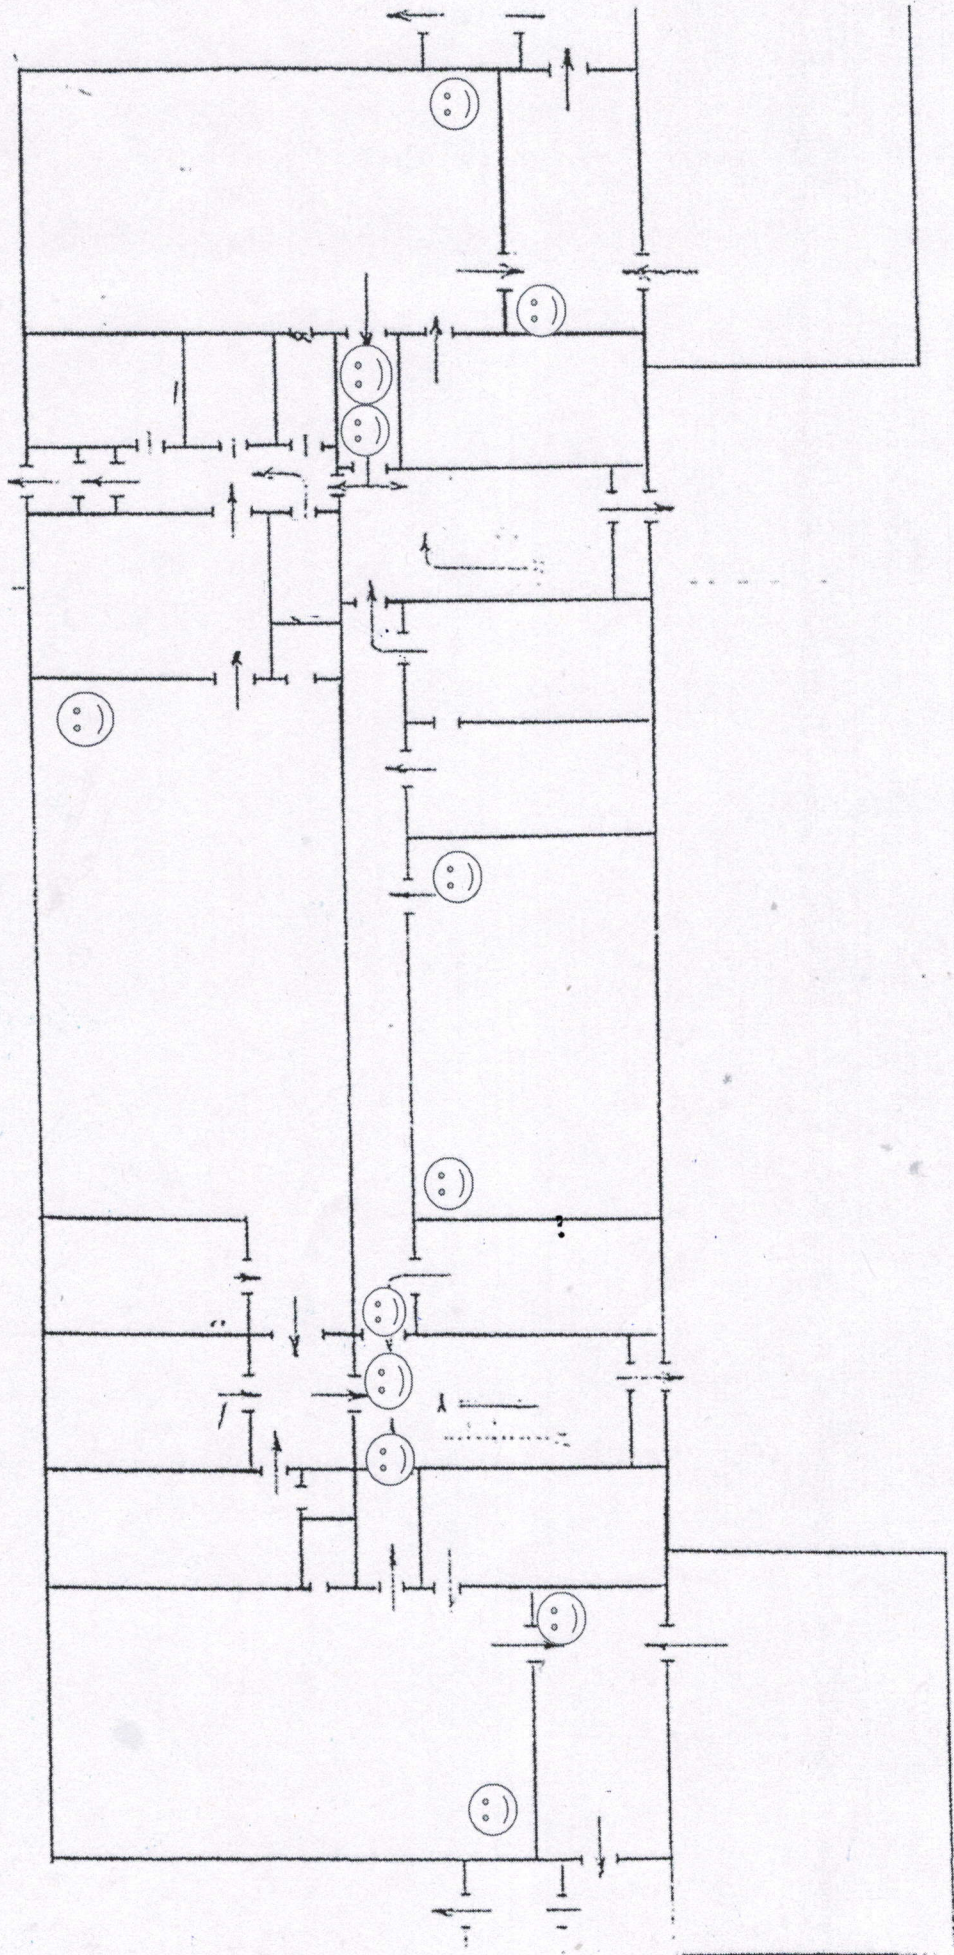

Приложение 15

«Ханшайым»

2023 г.

Расположение наружных камер видеонаблюдения

ПЛАН ЭВАКУАЦИИ I этаж

Утверждаю
Директор КГКП «Ясли-сад «Ханшайым»
Карлаш Г.В.
20 23 . г.

УСЛОВНЫЕ ОБОЗНАЧЕНИЯ

- Основной путь эвакуации (solid arrow)
- Резервный путь эвакуации (dashed arrow)
- Огнетушитель (cylinder icon)
- Телефон (phone icon)
- Ручной пожарный извещатель (bell icon)
- Пожарный кран (faucet icon)
- Тревожная кнопка (circle with cross icon)
- Видеокамера (camera icon)

Приложение 9

Директор Қолы
Қарашев Е.В.
2023 г.

Расположение внутренних камер видеонаблюдения

I этаж

ПЛАН ЭВАКУАЦИИ

II этаж

«Ясли-сад «Ханшайым»

20 23 г.