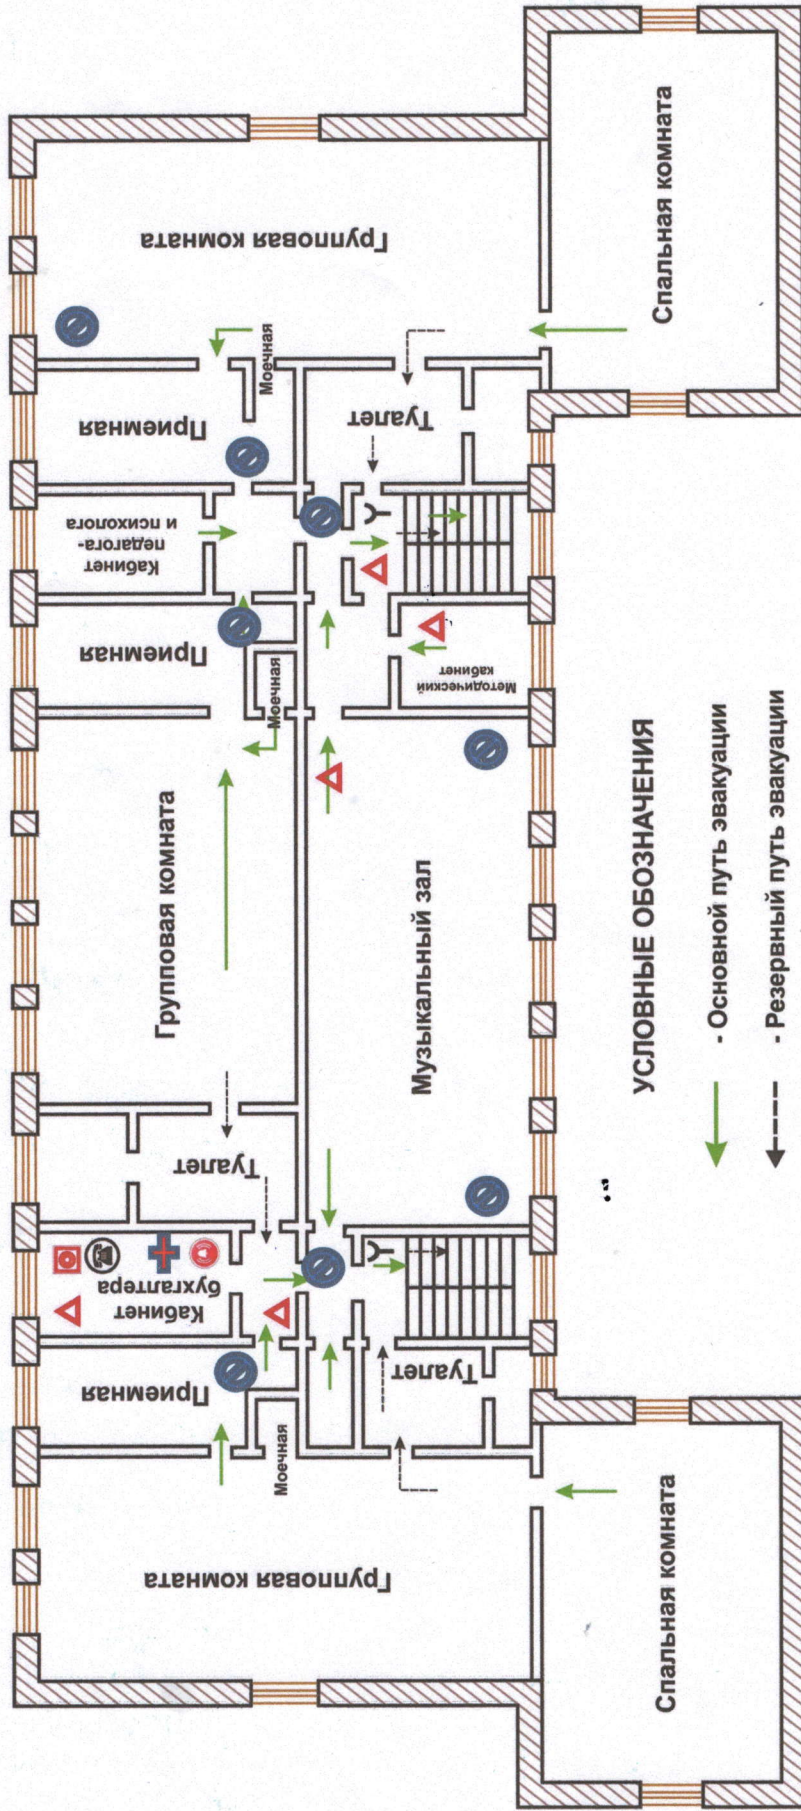

ПЛАН ЭВАКУАЦИИ I этаж

Утверждаю
 Директор КГУ КП «Ясли-сад «Ханшайым»
 Кардаш Е.В.
 20 14 г.

ПЛАН ЭВАКУАЦИИ

II этаж

Құттықтайын
 Директор КТҚП «Ясли-сад «Ханшайым»
 Карлаш Е.В. *Карлаш*

20 *22* г.

УСЛОВНЫЕ ОБОЗНАЧЕНИЯ

- Основной путь эвакуации

- Резервный путь эвакуации

- Огнетушитель

- Телефон

- Ручной пожарный извещатель

- Пожарный извещатель

- Тревожная кнопка

Голосовое оповещение